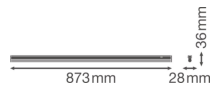

Technische Daten Ledvance LED Deckenleuchte Linear Kompakt
Schalter 12W 1200lm - 830 Warmweiß | 90cm

[Produkt ansehen](#)

Technische Daten

Artikelnummer	234135
EAN	4058075106192
Marke	Ledvance
Herstellername	LN COMP SWITCH 900 12W/3000K
Budgetlight All-in Garantie	5 Jahre
Durchschnittliche Lebensdauer (Stunden)	50000

Technische Informationen

Technologie	LED Integriert
Lampen Spannung (V)	220-240
Dimmbar	Nicht dimmbar
Helle Farbe	Weiß
Farbcode	830 Warmweiß
Lichtfarbe (Kelvin)	3000 Warmweiß
Farbwiedergabestufe (Ra)	80-89
Farbsteuerung	Einzelfarbe
Lumen Watt Verhältnis (Lm/W)	100
Leistungsfaktor	>0.50
Inkl. Leuchtmittel	Ja
Draußen nutzbar	Nein
Länge	90cm
Produkttyp	LED Deckenleuchte