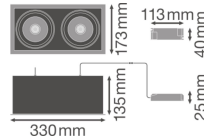

Technische Daten Ledvance LED-Spot
 Quadrat Multi schwenkbar Schwarz-
 Weiß 2x30W 5400lm 38D - 840 Kaltweiß
 | Ausschnitt 320x160mm

[Produkt ansehen](#)

Technische Daten

Artikelnummer	234258
EAN	4058075113985
Marke	Ledvance
Herstellername	SP MULTI 2X30W/4000K FL WT/BK
Budgetlight All-in Garantie	5 Jahre
Durchschnittliche Lebensdauer (Stunden)	50000

Technische Informationen

Technologie	LED Integriert
Lampen Spannung (V)	220-240
Dimmbar	Nicht dimmbar
Farbcode	840 Kaltweiß
Lichtfarbe (Kelvin)	4000 Kaltweiß
Farbwiedergabestufe (Ra)	80-89
Helle Farbe	Weiß
Farbsteuerung	Einzelfarbe
Lumen Watt Verhältnis (Lm/W)	90
Abstrahlwinkel (Grad)	38
Produkttyp	LED Strahler

Informationen zur Leuchte

Inkl. Leuchtmittel	Ja
Anzahl benötigter Lampen	2
Befestigung	Einbau
Ausgeschnitten (mm)	320x160
Installationstiefe(mm)	250
IP-Schutzklasse	IP20 - nahezu staubdicht
Prallschutz	IK03 - 0.35 Joule
Betriebstemperatur	-10°C bis +40°C
Gehäuse	Aluminium
Sockelfarbe	Weiß
Notfallbeleuchtung	Keine Notbeleuchtung
Leistungsfaktor	>0.90
Schwenkbar	Ja
Product Serie	SPOT MULTI

Masse

Länge (mm)	330
Breite (mm)	173
Höhe (mm)	25
Durchmesser (mm)	330

Sensorinformationen

Sensortyp

Warum BudgetLight?

Kein Sensor

die **besten Preise**

bis zu **7 Jahre Garantie**