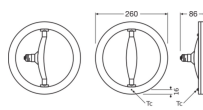

Technische Daten Osram Circolux LED E27 Matt 14.5W
1521lm - 827 Extra Warmweiß | Ersatz für 100W