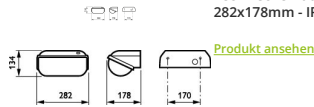

Technische Daten Philips LED Sicherheit Coreline BWC120 Weiß 14W 1800lm - 830 Warmweiß | 282x178mm - IP54

[Produkt ansehen](#)

## Masse

Länge (mm)	282
Breite (mm)	178
Höhe (mm)	134