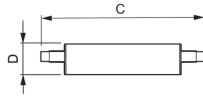

Technische Daten Philips Corepro LED Linear R7s 118mm
14W 1800lm - 840 Kaltweiß | Dimmbar - Ersatz Für 120W

[Produkt ansehen](#)

Technische Daten

Artikelnummer	224256
EAN	8718696578810
Marke	Philips
Herstellername	CorePro R7S 118mm 14-100W 840 D
Menge in der Originalverpackung	10
Budgetlight All-in Garantie	2 Jahre
Energieeffizienzklasse	E
Energieeffizienzklasse alt	A+
Durchschnittliche Lebensdauer (Stunden)	15000

Technische Informationen

Technologie	LED
Produkttyp	R7s LED
Lampen Spannung (V)	220-240
Dimmbar	Dimmbar
Sockel	R7s
Farbcode	840 Kaltweiß
Lichtfarbe (Kelvin)	4000 Kaltweiß
Farbwiedergabestufe (Ra)	80-89
Helle Farbe	Weiß
Farbsteuerung	Einzelfarbe
Lumen Watt Verhältnis (Lm/W)	128.6

Sensortyp	Kein Sensor
-----------	-------------

Produktinformationen

EOC8	57881000
------	----------

Product Serie	CorePro
---------------	---------

Masse

Länge (mm)	118
------------	-----

Durchmesser (mm)	29
------------------	----