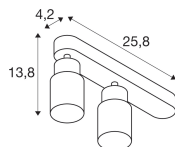

Caractéristiques SLV Puri 2.0 Aluminium Spot Blanc | Convient pour 2x GU10

[Voir le produit](#)

Informations Générales

Réf.	260582
EAN	4024163294164
Marque	SLV
Nom du fabricant	PURI 2.0 Tube, wand- en plafondopbouwarmatuur, asymmetrisch, rond, 2x
Budgetlight Garantie Totale	5 ans
Durée de Vie Moyenne (heure)	0

Informations techniques

Technologie	Fixture Retrofit
Tension (V)	220-240
Dimmable	Oui, avec une ampoule dimmable seulement
Convient pour	GU10
Lampe Incluse	Non
Nombre de lampes	2
Puissance Maximale Estimée	6
Inclinable	Oui
Montage	Plafond, Fixation murale
Eclairage de Secours	Pas d'éclairage de secours
Référence Article	Retrofit Decorative Lighting