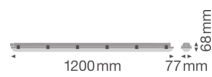

Caractéristiques Ledvance Réglette LED Étanche Imperméable Value 20W 2400lm - 840 Blanc Froid | 120cm

[Voir le produit](#)

## Informations techniques

Technologie	LED Intégré
Tension (V)	220-240
Dimmable	Non
Couleur Claire	Blanc
Code Couleur	840 Blanc Froid
Couleur de Lumière (Kelvin)	4000 Blanc Froid
Indice de Rendu des Couleurs (Ra)	80-89
Options de couleur	Couleur unique
Efficacité Lumineuse (Lm/W)	120
Facteur de puissance	>0.90
Lampe Incluse	Oui
Longueur	120cm
Référence Article	Réglette LED Étanche

## Dimensions

Longueur (mm)	1208
Largeur (mm)	83
Hauteur (mm)	70