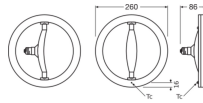

Caractéristiques Osram Circolux LED E27 Dépolie 14.5W
1521lm - 827 Blanc Très Chaud | Équivalent 100W