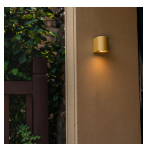

Caractéristiques D'Lite Applique Murale Vossem Aluminium Dorée | IP54 - Convient pour 1x GU10

[Voir le produit](#)

Informations Générales

| | |
|-----------------------------|------------------|
| Réf. | 258616 |
| EAN | 5430004236535 |
| Marque | D'Lite |
| Nom du fabricant | Vossem Wall Goud |
| Budgetlight Garantie Totale | 2 ans |