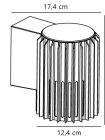

Caractéristiques Nordlux Aludra  
Applique Murale Seaside Noir |  
Convient pour E27

[Voir le produit](#)