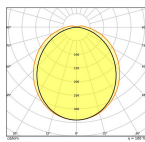

Caractéristiques Lot 10x Ledvance
Dulux-T LED 7W - 840 Blanc Froid | 4-
Pins - Équivalent 18W