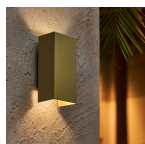

Caractéristiques D'Lite Applique Murale Aurora Aluminium Dorée Up & Down 6.5W 500lm - 830-840 CCT | IP54

[Voir le produit](#)

Informations Générales

| | |
|------------------------------|---|
| Réf. | 258674 |
| EAN | 8719157075350 |
| Marque | D'Lite |
| Nom du fabricant | D'Lite Wall Light Aurora Aluminium Gold Up & Down 6.5W 500lm - 830-840 CCT IP54 |
| Budgetlight Garantie Totale | 2 ans |
| Durée de Vie Moyenne (heure) | 30000 |