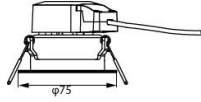

Caractéristiques Philips Spot LED Claire
Accent G2 RS060B 6W 550lm 36D - 840
Blanc Froid | 75mm - Dimmable

[Voir le produit](#)

Cut-out hole diameter - Ø68mm

Informations Générales

| | |
|------------------------------|--------------------------------------|
| Réf. | 243199 |
| EAN | 8719514331211 |
| Marque | Philips |
| Nom du fabricant | RS060B G2 LDNR LED5-36/840 PSR II WH |
| Budgetlight Garantie Totale | 5 ans |
| Durée de Vie Moyenne (heure) | 50000 |

Dimensions

| | |
|---------------|----|
| Longueur (mm) | 75 |
| Largeur (mm) | 75 |
| Hauteur (mm) | 55 |
| Diamètre (mm) | 75 |

Informations du capteur

| | |
|-----------------|------------------|
| Type de capteur | Pas de détecteur |
|-----------------|------------------|