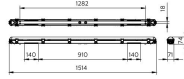

Caractéristiques Philips Réglable LED Étanche Ledinaire WT065C 30/53W 4100/6800lm - 840 Blanc Froid | 150cm - Câblage Traversant

[Voir le produit](#)

Informations Générales

| | |
|------------------------------|------------------------------------|
| Réf. | 248758 |
| EAN | 8720169500242 |
| Marque | Philips |
| Nom du fabricant | WT065C LED41_68S/840 PSU L1500 TW1 |
| Budgetlight Garantie Totale | 5 ans |
| Durée de Vie Moyenne (heure) | 50000 |
| D-Mark | Oui |

Référence Article

Réglette LED Étanche

Informations de l'appareil

| | |
|-------------------------------|---|
| EOC8 | 50024299 |
| Montage | Surface |
| Connexion du Luminaire | PI [Connecteur pression 3-pôles] |
| Couverture Optique | Opale |
| Indice de Protection | IP65 – Résistant à la poussière et à l'eau (jets d'eau) |
| Protection Impacts | IK08 |
| Température de Fonctionnement | 0 to +25 |
| Logement | Plastic |
| Couleur du Luminaire | Gris |
| Couleur du boîtier | Gris |
| Eclairage de Secours | Pas d'éclairage de secours |
| Product Serie | Ledinaire |

Dimensions

| | |
|---------------|------|
| Longueur (mm) | 1514 |
| Largeur (mm) | 71 |
| Hauteur (mm) | 74 |

Informations du capteur

Type de capteur

Pourquoi choisir Budgetlight?

Pas de détecteur

Prix bas garantis